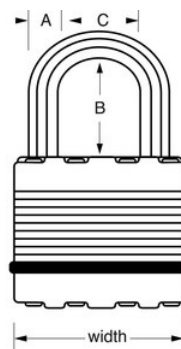

Modelnr. M5KALH

50 mm breed Excell®-hangslot van gelamineerd staal met beugellengte van 51 mm, met gelijke sleutels

Optimaal geschikt voor:

Poorten en hekken van woningen

Schuren, werkplaatsen en garages

Zelfopslageenheden en kluisen

Gereedschaps-, klus- en ploegkisten

Beveiligingsniveau:

Zware tot maximale beveiliging:

Aanbevolen voor ieder gebruik, waaronder industriële toepassingen

Overzicht en kenmerken

Productkenmerken

- Achthoekige Tough-Cut™ borium-carbide beugel is 50% harder dan gehard staal
- Beugellengte van 51 mm voor meer gebruiksmogelijkheden
- Dual-Armor™-bescherming: 50 mm gelamineerde stalen kern voor sterkte omgeven door buitencomponenten van roestvrij staal en zink voor weerbestendigheid
- Vergrendeling met tweevoudige kogellager voor optimale bescherming tegen wrikken
- Versterkte stootrand om het huis ter bescherming tegen krassen
- Cilinder met 4 stiften voor verhoogde beveiliging tegen lockpicken
- Beperkte levenslange garantie

Productgegevens

Het Master Lock Excell® nr. M5KALH gelamineerd hangslot met gelijke sleutels - meerdere sloten zijn te openen met dezelfde sleutel - beschikt over een 50 mm breed gelamineerd stalen huis voor maximale stevigheid en betrouwbaarheid, en is bedekt met roestvrijstaal en zinken onderdelen aan de buitenkant voor weerbestendigheid. De achthoekige beugel met een diameter van 9 mm is 51 mm lang en gemaakt van Tough-Cut-borium-carbide, 50% harder dan gehard staal, voor een maximale weerstand tegen doorknippen en -zagen. De cilinder met 4 stiften voorkomt openwrikken en de vergrendeling met tweevoudige kogellager biedt maximale bescherming tegen openbreken en openslaan. De beperkte levenslange garantie biedt gemoedsrust afkomstig van een merk dat u kunt vertrouwen.

Productnummer	M5KALH
Breedte huis	50 mm
Beugelafmetingen	A: 9 mm B: 51 mm C: 24 mm
Kleur	Zilver
Beschrijving	Met gelijke sleutels
Individueel verpakingsaantal	4
Hoofdverpakingsaantal	24

Master Lock Europe S.A.S.