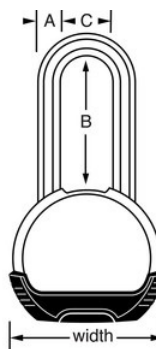

Modelnr. M930EURDLH

64 mm breed Excell®-hangslot met huis van massief staal en beugel van 51 mm lang

Optimaal geschikt voor:

Industriële ingangen, winkel- en bedrijfsingangen

Poorten en hekken van woningen

Overzicht en kenmerken

Productkenmerken

- Achthoekige Tough-Cut™ borium-carbide beugel is 50% harder dan gehard staal
- Maximale beugellengte van 51 mm voor meer toepassingen
- Hangslot met 64 mm breed massief huis
- Vergrendeling met kogellager voor optimale bescherming tegen wrikken
- Bedekt sleutelgat voor maximale bescherming tegen de elementen
- Versterkte stootrand om het huis ter bescherming tegen krassen
- Cilinder met 5 stiften die optimaal bestand is tegen kraken
- Beperkte levenslange garantie

Productgegevens

Het Master Lock Excell® hangslot nr. M930EURDLH met massief huis heeft een 64-mm breed massief stalen huis voor maximale robuustheid en betrouwbaarheid. De achthoekige beugel met een diameter van 10 mm is 51 mm lang en gemaakt van Tough-Cut-borium-carbide, 50% harder dan gehard staal, voor een maximale weerstand tegen doorknippen en -zagen. De cilinder met 5 stiften voorkomt openwrikken en de vergrendeling met tweevoudige kogellager biedt maximale bescherming tegen openbreken en openslaan. Het bedekte sleutelgat biedt maximale bescherming tegen de elementen en de versterkte slothuisbumper beschermt tegen krassen. De beperkte levenslange garantie biedt gemoedsrust afkomstig van een merk dat u kunt vertrouwen.

Productnummer	M930EURDLH
Beugelafmetingen	A: 11 mm B: 51 mm C: 23 mm
Kleur	Zilver
Beschrijving	Verschillende sleutels
Individueel verpakingsaantal	4
Hoofdverpakingsaantal	24

Master Lock Europe S.A.S.

10 avenue de l'arche - Le Colisée Gardens, bâtiment A - 92 400 Courbevoie - La Défense - France
O:+33-1-41437200 | F:+33-1-41437204
www.masterlock.eu