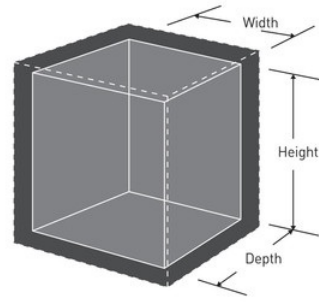

Productnummer	MLD08E
Buitenafmetingen (h x b x d)	8,1 cm x 30,7 cm x 25,1 cm
Kleur	Zwart
Beschrijving	
Hoofdverpakkingsaantal	1

Master Lock Europe S.A.S.

10 avenue de l'arche - Le Colisée Gardens, bâtiment A - 92 400 Courbevoie - La Défense - France
O:+33-1-41437200 | F:+33-1-41437204
www.masterlock.eu