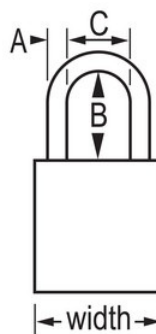

## Productkenmerken

- American Lock aluminium veiligheidshangslot
- 1-1/2in (38mm) wide purple anodized aluminum body
- 1/4in (6mm) diameter chrome plated, boron alloy shackle with 1in (25mm) clearance
- Geanodiseerde afwerking geschikt voor lockout-tagout in bedrijven waar voedsel wordt verwerkt
- Corrosiebestendige afwerking voor moeilijke omstandigheden
- Voldoet aan de richtlijn 'Eén werknemer, één slot, één sleutel'
- Sterk beveiligd, gereserveerd voor veiligheidscilinder
- De sleutel kan pas uit het hangslot worden verwijderd als deze gesloten is
- Met verschillende sleutels, tuimelaar met 6 stiften en meer dan 40.000 verschillende sleutelmogelijkheden
- Ook beschikbaar met gelijke sleutels - met hoofdsleutel

## Productgegevens

The American Lock No. S1105PRP Aluminum Padlock features a 1-1/2in (38mm) wide purple anodized aluminum body with a 1in (25mm) tall, 1/4in (6mm) diameter chrome plated, boron alloy shackle for superior cut resistance. De geanodiseerde afwerking maakt het hangslot geschikt voor vergrendeling in bedrijven waar voedsel wordt verwerkt en de corrosiebestendige afwerking is perfect voor moeilijke omstandigheden. Het hangslot is speciaal ontworpen voor lockout/tagouttoepassingen en voorzien van topbeveiliging dankzij een veiligheidscilinder met sleutelbehoud om ervoor te zorgen dat het hangslot niet ongesloten wordt achtergelaten.

<b>Productnummer</b>	S1105PRP
<b>Breedte huis</b>	38 mm
<b>Beugelafmetingen</b>	A: 6 mm B: 25 mm C: 20 mm
<b>Kleur</b>	Paars
<b>Beschrijving</b>	Verschillende sleutels, Commerciële verpakking
<b>Individueel verpakingsaantal</b>	6
<b>Hoofdverpakingsaantal</b>	24