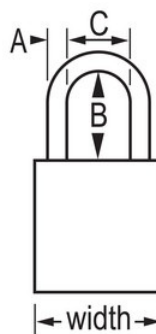

Modelnr. S1106CLR

Silver Anodized Aluminum Safety Padlock, 1-1/2in (38mm) Wide with 1-1/2in (38mm) Tall Shackle, Key Retaining Safety Exclusive Cylinder

Optimaal geschikt voor:

Lockout-tagout

Voedselverwerking

Lockout/tagout voor veiligheid

Overzicht en kenmerken

Productkenmerken

- American Lock aluminium veiligheidshangslot
- 1-1/2in (38mm) wide clear anodized aluminum body, 1/4in (6mm) diameter chrome plated, boron alloy shackle with 1-1/2in (38mm) clearance
- Geanodiseerde afwerking geschikt voor lockout-tagout in bedrijven waar voedsel wordt verwerkt
- Corrosiebestendige afwerking voor moeilijke omstandigheden
- Voldoet aan de richtlijn 'Eén werknemer, één slot, één sleutel'
- Sterk beveiligd, gereserveerd voor veiligheidscilinder
- De sleutel kan pas uit het hangslot worden verwijderd als deze gesloten is
- Met verschillende sleutels, tuimelaar met 6 stiften en meer dan 40.000 verschillende sleutel mogelijkheden
- Ook beschikbaar met gelijke sleutels - met hoofdsleutel
- Commerciële verpakking, individueel verpakkingsaantal 6, hoofdverpakkingsaantal 24

Productgegevens

The American Lock No. S1106CLR Aluminum Padlock features a 1-1/2in (38mm) wide clear anodized aluminum body with a 1-1/2in (38mm) tall, 1/4in (6mm) diameter chrome plated, boron alloy shackle for superior cut resistance. De geanodiseerde afwerking maakt het hangslot geschikt voor vergrendeling in bedrijven waar voedsel wordt verwerkt en de corrosiebestendige afwerking is perfect voor moeilijke omstandigheden. Het hangslot is speciaal ontworpen voor lockout/tagouttoepassingen en voorzien van topbeveiliging dankzij een veiligheidscilinder met sleutelbehoud om ervoor te zorgen dat het hangslot niet ongesloten wordt achtergelaten.

Productnummer	S1106CLR
Breedte huis	38 mm
Beugelafmetingen	A: 6 mm B: 38 mm C: 20 mm
Kleur	Zilver
Beschrijving	Zonder sleutel, Commerciële verpakking
Individueel verpakingsaantal	6
Hoofdverpakingsaantal	24