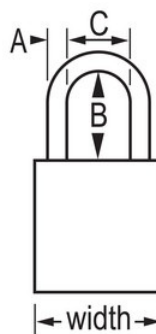

Modelnr. S1106GRN

Green Anodized Aluminum Safety Padlock, 1-1/2in (38mm) Wide with 1-1/2in (38mm) Tall Shackle, Key Retaining Safety Exclusive Cylinder

Optimaal geschikt voor:

Lockout-tagout

Voedselverwerking

Lockout/tagout voor veiligheid

Overzicht en kenmerken

Productkenmerken

- American Lock aluminium veiligheidshangslot
- 1-1/2in (38mm) wide green anodized aluminum body, 1/4in (6mm) diameter chrome plated, boron alloy shackle with 1-1/2in (38mm) clearance
- Geanodiseerde afwerking geschikt voor lockout-tagout in bedrijven waar voedsel wordt verwerkt
- Corrosiebestendige afwerking voor moeilijke omstandigheden
- Voldoet aan de richtlijn 'Eén werknemer, één slot, één sleutel'
- Sterk beveiligd, gereserveerd voor veiligheidscilinder
- De sleutel kan pas uit het hangslot worden verwijderd als deze gesloten is
- Met verschillende sleutels, tuimelaar met 6 stiften en meer dan 40.000 verschillende sleutel mogelijkheden
- Ook beschikbaar met gelijke sleutels - met hoofdsleutel
- Commerciële verpakking, individueel verpakkingsaantal 6, hoofdverpakkingsaantal 24

Productgegevens

Het American Lock serie 1105 nr. S1106GRN aluminium hangslot heeft een 1-1/2 inch (38 mm) breed groen geanodiseerd aluminium huis met een 1-1/2 inch (38 mm) hoog, 1/4 in (6 mm) diameter verchromd, boronlegering beugel voor superieure doorknipbestendigheid. De geanodiseerde afwerking maakt het hangslot geschikt voor vergrendeling in bedrijven waar voedsel wordt verwerkt en de corrosiebestendige afwerking is perfect voor moeilijke omstandigheden. Het hangslot is speciaal ontworpen voor lockout/tagouttoepassingen en voorzien van topbeveiliging dankzij een veiligheidscilinder met sleutelbehoud om ervoor te zorgen dat het hangslot niet ongesloten wordt achtergelaten.

Productnummer	S1106GRN
Breedte huis	38 mm
Beugelafmetingen	A: 6 mm B: 38 mm C: 20 mm
Kleur	Groen
Beschrijving	Verschillende sleutels, Commerciële verpakking
Individueel verpakingsaantal	6
Hoofdverpakingsaantal	24