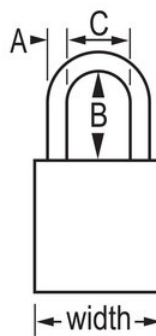

## Productkenmerken

- American Lock aluminium veiligheidshangslot
- 1-1/2in (38mm) wide orange anodized aluminum body, 1/4in (6mm) diameter chrome plated, boron alloy shackle with 1-1/2in (38mm) clearance
- Geanodiseerde afwerking geschikt voor lockout-tagout in bedrijven waar voedsel wordt verwerkt
- Corrosiebestendige afwerking voor moeilijke omstandigheden
- Voldoet aan de richtlijn 'Eén werknemer, één slot, één sleutel'
- Sterk beveiligd, gereserveerd voor veiligheidscilinder
- De sleutel kan pas uit het hangslot worden verwijderd als deze gesloten is
- Met verschillende sleutels, tuimelaar met 6 stiften en meer dan 40.000 verschillende sleutel mogelijkheden
- Ook beschikbaar met gelijke sleutels - met hoofdsleutel
- Commerciële verpakking, individueel verpakkingsaantal 6, hoofdverpakkingsaantal 24

## Productgegevens

The American Lock No. S1106ORJ Aluminum Padlock features a 1-1/2in (38mm) wide orange anodized aluminum body with a 1-1/2in (38mm) tall, 1/4in (6mm) diameter chrome plated, boron alloy shackle for superior cut resistance. De geanodiseerde afwerking maakt het hangslot geschikt voor vergrendeling in bedrijven waar voedsel wordt verwerkt en de corrosiebestendige afwerking is perfect voor moeilijke omstandigheden. Het hangslot is speciaal ontworpen voor lockout/tagouttoepassingen en voorzien van topbeveiliging dankzij een veiligheidscilinder met sleutelbehoud om ervoor te zorgen dat het hangslot niet ongesloten wordt achtergelaten.

<b>Productnummer</b>	S1106ORJ
<b>Breedte huis</b>	38 mm
<b>Beugelafmetingen</b>	A: 6 mm B: 38 mm C: 20 mm
<b>Kleur</b>	Oranje
<b>Beschrijving</b>	Verschillende sleutels, Commerciële verpakking
<b>Individueel verpakingsaantal</b>	6
<b>Hoofdverpakingsaantal</b>	24