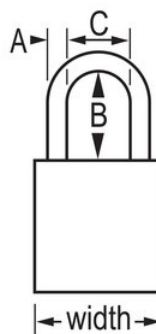

## Productkenmerken

- American Lock aluminium veiligheidshangslot
- 1-1/2in (38mm) wide green anodized aluminum body, 1/4in (6mm) diameter chrome plated, boron alloy shackle with 3in (76mm) clearance
- Geanodiseerde afwerking geschikt voor lockout-tagout in bedrijven waar voedsel wordt verwerkt
- Corrosiebestendige afwerking voor moeilijke omstandigheden
- Voldoet aan de richtlijn 'Eén werknemer, één slot, één sleutel'
- Sterk beveiligd, gereserveerd voor veiligheidscilinder
- De sleutel kan pas uit het hangslot worden verwijderd als deze gesloten is
- Met verschillende sleutels, tuimelaar met 6 stiften en meer dan 40.000 verschillende sleutel mogelijkheden
- Ook beschikbaar met gelijke sleutels - met hoofdsleutel
- Commerciële verpakking, individueel verpakkingsaantal 6, hoofdverpakkingsaantal 24

## Productgegevens

The American Lock No. S1107GRN Aluminum Padlock features a 1-1/2in (38mm) wide green anodized aluminum body with a 3in (75mm) tall, 1/4in (6mm) diameter chrome plated, boron alloy shackle for superior cut resistance. De geanodiseerde afwerking maakt het hangslot geschikt voor vergrendeling in bedrijven waar voedsel wordt verwerkt en de corrosiebestendige afwerking is perfect voor moeilijke omstandigheden. Het hangslot is speciaal ontworpen voor lockout/tagouttoepassingen en voorzien van topbeveiliging dankzij een veiligheidscilinder met sleutelbehoud om ervoor te zorgen dat het hangslot niet ongesloten wordt achtergelaten.

<b>Productnummer</b>	S1107GRN
<b>Breedte huis</b>	38 mm
<b>Beugelafmetingen</b>	A: 6 mm B: 76 mm C: 20 mm
<b>Kleur</b>	Groen
<b>Beschrijving</b>	Verschillende sleutels, Commerciële verpakking
<b>Individueel verpakingsaantal</b>	6
<b>Hoofdverpakingsaantal</b>	24