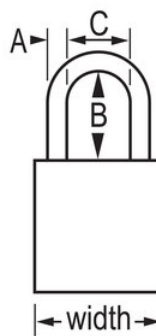

Modelnr. S1107ORJ

Orange Anodized Aluminum Safety Padlock,
1-1/2in (38mm) Wide with 3in (76mm) Tall
Shackle, Key Retaining Safety Exclusive
Cylinder

Optimaal geschikt voor:

Lockout-tagout

Voedselverwerking

Lockout/tagout voor
veiligheid

Overzicht en kenmerken

Productkenmerken

- American Lock aluminium veiligheidshangslot
- 1-1/2in (38mm) wide orange anodized aluminum body, 1/4in (6mm) diameter chrome plated, boron alloy shackle with 3in (76mm) clearance
- Geanodiseerde afwerking geschikt voor lockout-tagout in bedrijven waar voedsel wordt verwerkt
- Corrosiebestendige afwerking voor moeilijke omstandigheden
- Voldoet aan de richtlijn 'Eén werknemer, één slot, één sleutel'
- Sterk beveiligd, gereserveerd voor veiligheidscilinder
- De sleutel kan pas uit het hangslot worden verwijderd als deze gesloten is
- Met verschillende sleutels, tuimelaar met 6 stiften en meer dan 40.000 verschillende sleutel mogelijkheden
- Ook beschikbaar met gelijke sleutels - met hoofdsleutel
- Commerciële verpakking, individueel verpakkingsaantal 6, hoofdverpakkingsaantal 24

Productgegevens

The American Lock No. S1107ORJ Aluminum Padlock features a 1-1/2in (38mm) wide orange anodized aluminum body with a 3in (75mm) tall, 1/4in (6mm) diameter chrome plated, boron alloy shackle for superior cut resistance. De geanodiseerde afwerking maakt het hangslot geschikt voor vergrendeling in bedrijven waar voedsel wordt verwerkt en de corrosiebestendige afwerking is perfect voor moeilijke omstandigheden. Het hangslot is speciaal ontworpen voor lockout/tagouttoepassingen en voorzien van topbeveiliging dankzij een veiligheidscilinder met sleutelbehoud om ervoor te zorgen dat het hangslot niet ongesloten wordt achtergelaten.

Productnummer	S1107ORJ
Breedte huis	38 mm
Beugelafmetingen	A: 6 mm B: 76 mm C: 20 mm
Kleur	Oranje
Beschrijving	Verschillende sleutels, Commerciële verpakking
Individueel verpakingsaantal	6
Hoofdverpakingsaantal	24