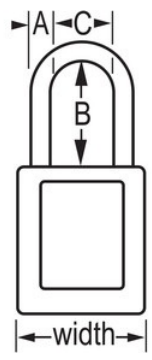

Overzicht en kenmerken

Productkenmerken

- S32 Wereldwijd niet-geleidend thermoplastisch veiligheidshangslot
- Recommended solution for sensitive environments where a plastic 3/16in (4.76mm) shackle size is required
- Niet-geleidende, niet-magnetische en vonkvrije nylon beugel
- 1-3/8in (35mm) wide, 1-7/8in (48mm) tall Thermoplastic blue body, with 1-1/2in (38mm) shackle clearance
- Patented design complies with the OSHA guideline of "One Employee, One Lock, One Key" directive
- Zonder sleutelbehoud - hangslot kan waar nodig onafgesloten blijven en dichtgeklikt worden
- Is bestand tegen chemicaliën, extreme temperatuurswisselingen en wordt niet aangetast door UV-licht
- Wordt geleverd met Engelse beschrijfbare 'Gevaar'- en 'Eigendom van'-labels; 14 taalopties beschikbaar voor wereldwijde herkenning
- S142 - Identificatielabel met foto beschikbaar voor onmiddellijke herkenning van gebruiker
- Met verschillende sleutels, tuimelaar met 6 stiften en cilinder met meer dan 40.000 verschillende sleutelmogelijkheden

Certificaties

Productgegevens

The Master Lock No. S32BLU Global Zenex™ Thermoplastic Safety Padlock features a 1-3/8in (35mm) wide thermoplastic blue body and a 1-1/2in (38mm) tall, 3/16in (5mm) diameter non-conductive nylon shackle for superior corrosion resistance. Het thermoplastisch huis is bestand tegen chemicaliën en extreme temperaturen, en heeft een licht gewicht. Speciaal ontworpen voor veiligheidsvergrendeling/tagout-toepassingen, voldoet de hoge beveiliging die is gereserveerd voor veiligheid 6-cilinder met stiften aan de richtlijn "één medewerker, één slot, één sleutel". Er worden beschrijfbare hangslotlabels in verschillende talen meegeleverd voor maatwerk op locatie.

Productnummer	S32BLU
Breedte huis	35 mm
Beugelafmetingen	A: 5 mm B: 38 mm C: 16 mm
Kleur	Blauw
Beschrijving	Verschillende sleutels, Commerciële verpakking
Individueel verpakingsaantal	6
Hoofdverpakingsaantal	36