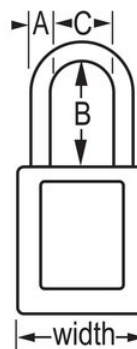

Overzicht en kenmerken

Productkenmerken

- S32 Wereldwijd niet-geleidend thermoplastisch veiligheidshangslot
- Recommended solution for sensitive environments where a plastic 3/16in (4.76mm) shackle size is required
- Niet-geleidende, niet-magnetische en vonkvrije nylon beugel
- 1-3/8in (35mm) wide, 1-7/8in (48mm) tall Thermoplastic purple body, with 1-1/2in (38mm) shackle clearance
- Patented design complies with the OSHA guideline of "One Employee, One Lock, One Key" directive
- Zonder sleutelbehoud - hangslot kan waar nodig onafgesloten blijven en dichtgeklikt worden
- Is bestand tegen chemicaliën, extreme temperatuurswisselingen en wordt niet aangetast door UV-licht
- Wordt geleverd met Engelse beschrijfbare 'Gevaar'- en 'Eigendom van'-labels; 14 taalopties beschikbaar voor wereldwijde herkenning
- S142 - Identificatielabel met foto beschikbaar voor onmiddellijke herkenning van gebruiker
- Met verschillende sleutels, tuimelaar met 6 stiften en cilinder met meer dan 40.000 verschillende sleutelmogelijkheden

Certificaties

Productgegevens

The Master Lock No. S32PRP Global Zenex™ Thermoplastic Safety Padlock features a 1-3/8in (35mm) wide thermoplastic purple body and a 1-1/2in (38mm) tall, 3/16in (5mm) diameter non-conductive nylon shackle for superior corrosion resistance. Het thermoplastisch huis is bestand tegen chemicaliën en extreme temperaturen, en heeft een licht gewicht. Speciaal ontworpen voor veiligheidsvergrendeling/tagout-toepassingen, voldoet de hoge beveiliging die is gereserveerd voor veiligheid 6-cilinder met stiften aan de richtlijn "één medewerker, één slot, één sleutel". Er worden beschrijfbare hangslotlabels in verschillende talen meegeleverd voor maatwerk op locatie.

Productnummer	S32PRP
Breedte huis	35 mm
Beugelafmetingen	A: 5 mm B: 38 mm C: 16 mm
Kleur	Paars
Beschrijving	Verschillende sleutels, Commerciële verpakking
Individueel verpakingsaantal	6
Hoofdverpakingsaantal	36