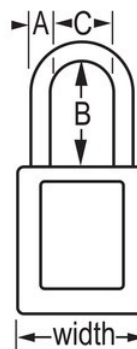

Overzicht en kenmerken

Productkenmerken

- S32 Wereldwijd niet-geleidend thermoplastisch veiligheidshangslot
- Recommended solution for sensitive environments where a plastic 3/16in (4.76mm) shackle size is required
- Niet-geleidende, niet-magnetische en vonkvrije nylon beugel
- 1-3/8in (35mm) wide, 1-7/8in (48mm) tall Thermoplastic teal body, with 1-1/2in (38mm) shackle clearance
- Patented design complies with the OSHA guideline of "One Employee, One Lock, One Key" directive
- Zonder sleutelbehoud - hangslot kan waar nodig onafgesloten blijven en dichtgeklikt worden
- Is bestand tegen chemicaliën, extreme temperatuurswisselingen en wordt niet aangetast door UV-licht
- Wordt geleverd met Engelse beschrijfbare 'Gevaar'- en 'Eigendom van'-labels; 14 taalopties beschikbaar voor wereldwijde herkenning
- S142 - Identificatielabel met foto beschikbaar voor onmiddellijke herkenning van gebruiker
- Met verschillende sleutels, tuimelaar met 6 stiften en cilinder met meer dan 40.000 verschillende sleutelmogelijkheden

Certificaties

Productgegevens

The Master Lock No. S32TEAL Global Zenex™ Thermoplastic Safety Padlock features a 1-3/8in (35mm) wide thermoplastic teal body and a 1-1/2in (38mm) tall, 3/16in (5mm) diameter non-conductive nylon shackle for superior corrosion resistance. Het thermoplastisch huis is bestand tegen chemicaliën en extreme temperaturen, en heeft een licht gewicht. Speciaal ontworpen voor veiligheidsvergrendeling/tagout-toepassingen, voldoet de hoge beveiliging die is gereserveerd voor veiligheid 6-cilinder met stiften aan de richtlijn "één medewerker, één slot, één sleutel". Er worden beschrijfbare hangslotlabels in verschillende talen meegeleverd voor maatwerk op locatie.

Productnummer	S32TEAL
Breedte huis	35 mm
Beugelafmetingen	A: 5 mm B: 38 mm C: 16 mm
Kleur	Blauwgroen
Beschrijving	Verschillende sleutels, Commerciële verpakking
Individueel verpakingsaantal	6
Hoofdverpakingsaantal	36