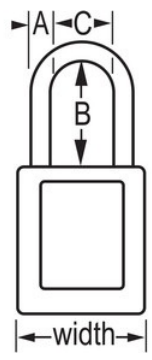

Overzicht en kenmerken

Productkenmerken

- S32 Wereldwijd niet-geleidend thermoplastisch veiligheidshangslot
- Recommended solution for sensitive environments where a plastic 3/16in (4.76mm) shackle size is required
- Niet-geleidende, niet-magnetische en vonkvrije nylon beugel
- 1-3/8in (35mm) wide, 1-7/8in (48mm) tall Thermoplastic yellow body, with 1-1/2in (38mm) shackle clearance
- Patented design complies with the OSHA guideline of "One Employee, One Lock, One Key" directive
- Zonder sleutelbehoud - hangslot kan waar nodig onafgesloten blijven en dichtgeklikt worden
- Is bestand tegen chemicaliën, extreme temperatuurswisselingen en wordt niet aangetast door UV-licht
- Wordt geleverd met Engelse beschrijfbare 'Gevaar'- en 'Eigendom van'-labels; 14 taalopties beschikbaar voor wereldwijde herkenning
- S142 - Identificatielabel met foto beschikbaar voor onmiddellijke herkenning van gebruiker
- Met verschillende sleutels, tuimelaar met 6 stiften en cilinder met meer dan 40.000 verschillende sleutelmogelijkheden

Certificaties

Productgegevens

The Master Lock No. S32YWL Global Zenex™ Thermoplastic Safety Padlock features a 1-3/8in (35mm) wide thermoplastic yellow body and a 1-1/2in (38mm) tall, 3/16in (5mm) diameter non-conductive nylon shackle for superior corrosion resistance. Het thermoplastisch huis is bestand tegen chemicaliën en extreme temperaturen, en heeft een licht gewicht. Speciaal ontworpen voor veiligheidsvergrendeling/tagout-toepassingen, voldoet de hoge beveiliging die is gereserveerd voor veiligheid 6-cilinder met stiften aan de richtlijn "één medewerker, één slot, één sleutel". Er worden beschrijfbare hangslotlabels in verschillende talen meegeleverd voor maatwerk op locatie.

Productnummer	S32YLW
Breedte huis	35 mm
Beugelafmetingen	A: 5 mm B: 38 mm C: 16 mm
Kleur	Geel
Beschrijving	Verschillende sleutels, Commerciële verpakking
Individueel verpakingsaantal	6
Hoofdverpakingsaantal	36