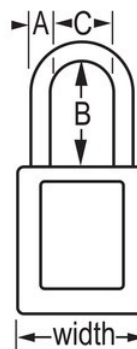

### Productkenmerken

- S33 Wereldwijd thermoplastisch veiligheidshangslot met knipslot
- 3/16in (4.76mm) diameter shackle fits more applications
- Marine Grade 316 stainless steel shackle provides superior corrosion resistance
- 1-3/8in (35mm) wide , 1-7/8in (48mm) tall Thermoplastic blue body, with 1-1/2in (38mm) shackle clearance
- Patented design complies with the "One Employee, One Lock, One Key" directive
- Non-Key retaining - padlock can be left unlocked and snap locked as needed
- Is bestand tegen chemicaliën, extreme temperatuurswisselingen en wordt niet aangetast door UV-licht
- Wordt geleverd met Engelse beschrijfbare 'Gevaar'- en 'Eigendom van'-labels; 14 taalopties beschikbaar voor wereldwijde herkenning
- S142 - Identificatielabel met foto beschikbaar voor onmiddellijke herkenning van gebruiker
- Met verschillende sleutels, tuimelaar met 6 stiften en cilinder met meer dan 40.000 verschillende sleutel mogelijkheden

### Productgegevens

Het Master Lock nr. S33BLU Global Zenex™ thermoplastisch hangslot met knipslot Veiligheid heeft een 35 mm (1-3/8 inch) breed blauw thermoplastisch huis en een 38 mm (1-1/2 inch) hoge diameter van 3/16 inch (5 mm) zeevaart klasse 316 roestvrij staal beugel voor superieure corrosiebestendigheid. Het thermoplastisch huis is bestand tegen chemicaliën en extreme temperaturen, en heeft een licht gewicht. Speciaal ontworpen voor veiligheidsvergrendeling/tagout-toepassingen, voldoet de hoge beveiliging die is gereserveerd voor veiligheid 6-cilinder met stiften aan de richtlijn "één medewerker, één slot, één sleutel". Er worden beschrijfbare hangslotlabels in verschillende talen meegeleverd voor maatwerk op locatie.

<b>Productnummer</b>	S33BLU
<b>Breedte huis</b>	35 mm
<b>Beugelafmetingen</b>	A: 5 mm B: 38 mm C: 16 mm
<b>Kleur</b>	Blauw
<b>Beschrijving</b>	Verschillende sleutels, Commerciële verpakking
<b>Individueel verpakingsaantal</b>	6
<b>Hoofdverpakingsaantal</b>	36