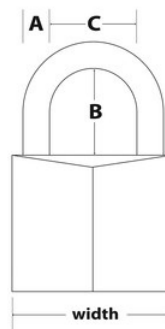

## Características do produto

- Conjunto de um rebate de barra plana e um cadeado em latão maciço
- Corpo em aço forjado com 89 mm
- Aço temperado zincado, para maior solidez e resistência ao clima
- Grampo em aço temperado resistente contra cortes e serras
- Olhal de bloqueio em aço temperado zincado, para uma forte resistência contra cortes
- Dobradiça inviolável, para resistência contra intromissões
- Cadeado com corpo de latão maciço com 40 mm de largura
- Argola em aço temperado com 6 mm de diâmetro, para uma maior resistência contra alicates de corte
- Cilindro de 4 pinos, para maior resistência contra tentativas de abertura
- Inclui material de montagem, para uma instalação simples

## Especificidades do produto

Referência	140703EURD
Dimensões da argola	A: 6 mm B: 22 mm C: 21 mm
Dimensões externas (A x L x P)	x x
Cor	Dourado
Descrição	
Qtd. embalagens de prateleira	4
Qtd. caixa master	24