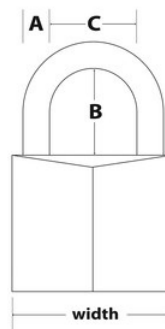

Modelo n.º 140EURDLF

Cadeado com corpo de latão maciço com 40 mm de largura e argola com 38 mm

Ideal para:

Unidades de armazenamento em caves

Escola, Pessoal e Health Club

Caixas de ferramentas, de trabalho e caixas de grupo

Nível de segurança:

Segurança básica a média:

Geralmente recomendado para utilizações no interior

Visão geral e características

Características do produto

- Cadeado com corpo em latão maciço com 40 mm de largura, para maior solidez, durabilidade e resistência à corrosão
- Argola em aço temperado para maior resistência ao corte
- Argola com comprimento máximo, para diferentes utilizações
- Cilindro de 4 pinos para uma maior resistência à abertura
- Alavancas de bloqueio duplas para proteção adicional contra intromissões e rompimento
- Garantia vitalícia limitada

Descrição do produto

O cadeado em latão maciço Master Lock n.º 140EURDLF tem um corpo em latão maciço com 40 mm que é forte, duradouro e resistente à corrosão. A argola com diâmetro de 6 mm tem 38 mm de comprimento e é fabricada em aço temperado, oferecendo resistência adicional contra cortes e serras. O cilindro de 4 pinos evita tentativas de abertura e as alavancas de bloqueio duplas oferecem resistência contra intromissões e rompimento. A garantia vitalícia limitada oferece paz de espírito por parte de uma marca em que pode confiar.

Especificidades do produto

Referência	140EURDLF
Largura do corpo	40 mm
Dimensões da argola	A: 6 mm B: 38 mm C: 21 mm
Cor	Dourado
Descrição	Chaves diferentes
Qtd. embalagens de prateleira	6
Qtd. caixa master	36