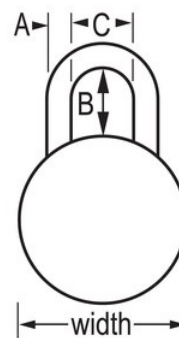

## Características do produto

- Combinação igual - encomende vários cadeados com a mesma combinação
- A tecnologia patenteada BlockGuard® Anti-Shim resiste às tentativas de violação do mecanismo do trinco
- corpo com 1-7/8pol. (48mm) de largura com duplo reforço em aço inoxidável
- Arco com 1-1/2pol. (38mm de altura em aço endurecido para uma resistência adicional ao corte
- Disco de marcação fácil com 3 números e função automática de codificação para evitar a reabertura do cadeado

## Especificidades do produto

<b>Referência</b>	1500KALF
<b>Largura do corpo</b>	48 mm
<b>Dimensões da argola</b>	A: 7 mm B: 38 mm C: 21 mm
<b>Cor</b>	Preto
<b>Descrição</b>	Non-Resettable Combination, Embalagem em caixa comercial
<b>Qtd. embalagens de prateleira</b>	6
<b>Qtd. caixa master</b>	36