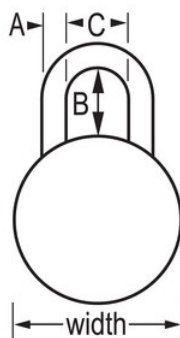

Características do produto

- Grey metal dial for school spirit, style and added security. Dial colors available include - Blue, Green, Orange, Purple, Red, Grey, Gold, and Black
- A tecnologia patenteada BlockGuard® Anti-Shim resiste às tentativas de violação do mecanismo do trinco
- Inclui uma tabela de combinações para facilitar a gestão do sistema de fecho
- 1-7/8in (48mm) wide double-reinforced stainless steel body withstands abuse
- 3/4in (19mm) tall, hardened steel shackle for extra cut resistance
- Disco de marcação fácil com 3 números e função automática de codificação para evitar a reabertura do cadeado
- Discos opcionais personalizados, cadeados vendidos em grupos de combinações e impressão na parte de trás - ver detalhes no catálogo
- Mostradores disponíveis nas cores azul, verde, laranja, roxo, vermelho, cinzento, dourado e preto

Descrição do produto

O cadeado Master Lock n.º 1502GRY com combinação de 3 dígitos possui várias funcionalidades de segurança avançadas, como a tecnologia Anti-Shim BlockGuard® exclusiva, a argola em aço temperado e a caixa em aço inoxidável duplamente reforçado.

Referência	1502GRY
Largura do corpo	48 mm
Dimensões da argola	A: 7 mm B: 19 mm C: 21 mm
Cor	Cinzent
Descrição	Sem chave, Embalagem em caixa comercial
Qtd. caixa master	25

Master Lock Europe S.A.S.

10 avenue de l'arche - Le Colisée Gardens, bâtiment A - 92 400 Courbevoie - La Défense - France
T:+33-1-41437200 | F:+33-1-41437204
www.masterlock.eu