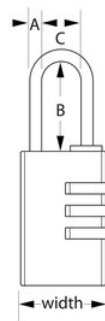

### Características do produto

- Corpo em metal com 30 mm de largura, para uma maior durabilidade
- Argola em aço, para uma maior resistência contra cortes
- Combinação programável de 3 dígitos, para um conveniente acesso sem chaves
- Garantia vitalícia limitada

### Descrição do produto

O cadeado de combinação programável Master Lock n.º 1509EURDKISS tem um corpo em metal com 30 mm de largura, para uma maior durabilidade. A argola com 5 mm de diâmetro e 22 mm de comprimento é fabricada em aço, oferecendo resistência contra cortes e serras. A combinação de 3 dígitos oferece um conveniente acesso sem chaves. O padrão estampado com uns lábios simplifica a identificação do cadeado. A garantia vitalícia limitada oferece paz de espírito por parte de uma marca em que pode confiar.

## Especificidades do produto

|                                      |                           |
|--------------------------------------|---------------------------|
| <b>Referência</b>                    | 1509EURDKISS              |
| <b>Largura do corpo</b>              | 30 mm                     |
| <b>Dimensões da argola</b>           | A: 5 mm B: 22 mm C: 14 mm |
| <b>Cor</b>                           | Preto                     |
| <b>Descrição</b>                     | Sem chave                 |
| <b>Qtd. embalagens de prateleira</b> | 4                         |
| <b>Qtd. caixa master</b>             | 24                        |