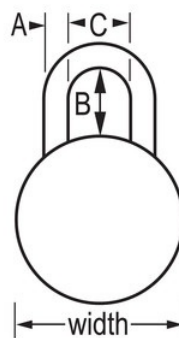

Visão geral e características

Características do produto

- Grey metal dial for school spirit, style and added security. Dial colors available include - Blue, Green, Orange, Purple, Red, Grey, Gold, and Black
- A tecnologia patenteada BlockGuard® Anti-Shim resiste às tentativas de violação do mecanismo do trinco
- Inclui uma tabela de combinações para facilitar a gestão do sistema de fecho
- A funcionalidade de controlo por chave permite o acesso de supervisão; especifique a chave para corresponder ao sistema existente ou uma atribuída de fábrica
- 1-7/8in (48mm) wide double-reinforced stainless steel body withstands abuse
- 3/4in (19mm) tall, hardened steel shackle for extra cut resistance
- Disco de marcação fácil com 3 números e função automática de codificação para evitar a reabertura do cadeado
- Optional customized dials, locks sold in groups of combinations, back case printing, and Simple Combo? combinations - see Catalog for details

Descrição do produto

Cadeado com teclado de combinação de 3 dígitos Master Lock n.º 1525GRY inclui um recurso de controlo de chave para acesso de supervisão, 24 horas todos os dias da semana, além de muitos recursos aprimorados de segurança, como a tecnologia exclusiva BlockGuard® Anti-Shim, argolas de aço reforçado e caixa de aço inoxidável duplamente reforçada. Concebidos para serem usados em cacifos com entrada para cadeado com um mínimo de 5/16pol. (8mm) de diâmetro, estes cadeados têm várias opções de personalização de acordo com as suas necessidades.

Especificidades do produto

Referência	1525GRY
Largura do corpo	48 mm
Dimensões da argola	A: 7 mm B: 19 mm C: 21 mm
Cor	Cinzentos
Descrição	Chave de controlo, Embalagem em caixa comercial
Qtd. caixa master	25