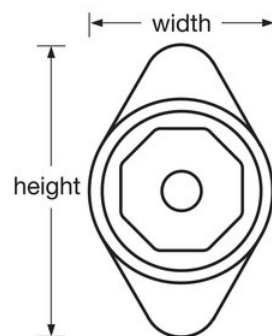

Modelo n.º 1654

Built-In Combination Lock for Horizontal Latch Box Lockers - Hinged on Right

Ideal para:

Escola, Pessoal e Health Club

Visão geral e características

Características do produto

- Desenhado para cacifos quadrados com trinco horizontal tradicionais com dobradiças à direita
- NOVA e elegante roda de combinação octagonal, com números grandes e de fácil manuseamento (roda em plástico apenas disponível em preto)
- Fechadura de mola para um bloqueio conveniente e automático
- Combinação de 3 dígitos, segura e fácil de introduzir
- Vida útil mais longa com 5 combinações pré-definidas diferentes que podem ser alteradas para uma segurança permanente
- Inclui registo do utilizador final e tabelas de controlo, para garantir e simplificar a administração
- Customize with optional color metal dials. Escolha entre vermelho, azul, verde, roxo ou preto. Consulte o catálogo para mais informações (Metal and color dials feature the non-slip dial)
- Em caso de deficiência física, utilize o modelo 1676MKADA que cumpre os requisitos ADA (Americans with Disabilities Act)
- Extension kit available for doors with a thickness of 11/16in (17mm) to 3/4in (19mm)

Especificidades do produto

Referência	1654
Largura do corpo	48 mm
Cor	Prateado
Descrição	Chave de controlo, Embalagem em caixa para venda a retalho
Qtd. caixa master	50

Master Lock Europe S.A.S.

10 avenue de l'arche - Le Colisée Gardens, bâtiment A - 92 400 Courbevoie - La Défense - France
T:+33-1-41437200 | F:+33-1-41437204
www.masterlock.eu