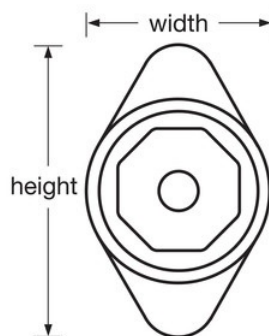

### Características do produto

- Desenhado para cacifos quadrados com trinco horizontal tradicionais com dobradiças à direita
- Fechadura de mola para um bloqueio conveniente e automático
- A roda de combinação em azul acentua o espírito escolar e complementa a decoração. Também disponível em vermelho, verde, roxo ou preto
- A roda de combinação metálica oferece maior resistência e segurança
- Combinação de 3 dígitos, segura e fácil de introduzir
- Vida útil mais longa com 5 combinações pré-definidas diferentes que podem ser alteradas para uma segurança permanente
- Inclui registo do utilizador final e tabelas de controlo, para garantir e simplificar a administração
- Em caso de deficiência física, utilize o modelo 1676MKADA que cumpre os requisitos ADA (Americans with Disabilities Act)
- Extension kit available for doors with a thickness of 11/16in (17mm) to 3/4in (19mm)

## Especificidades do produto

<b>Referência</b>	1654MDBLU
<b>Largura do corpo</b>	48 mm
<b>Cor</b>	Azul
<b>Descrição</b>	Chave de controlo, Embalagem em caixa comercial
<b>Qtd. caixa master</b>	50

---