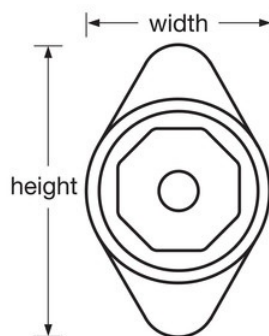

### Características do produto

- Desenhado para cacifos quadrados com trinco horizontal tradicionais com dobradiças à esquerda
- Fechadura de mola para um bloqueio conveniente e automático
- A roda de combinação metálica oferece maior resistência e segurança
- Combinação de 3 dígitos, segura e fácil de introduzir
- Vida útil mais longa com 5 combinações pré-definidas diferentes que podem ser alteradas para uma segurança permanente
- Inclui registo do utilizador final e tabelas de controlo, para garantir e simplificar a administração
- Customize with optional color metal dials. Choose from Red, Blue, Green, Purple or Black. See Catalog for details.
- Extension kit available for doors with a thickness of 11/16in (17mm) to 3/4in (19mm)

## Especificidades do produto

<b>Referência</b>	1655MD
<b>Largura do corpo</b>	48 mm
<b>Cor</b>	Preto
<b>Descrição</b>	Chave de controlo, Embalagem em caixa comercial
<b>Qtd. caixa master</b>	50

---