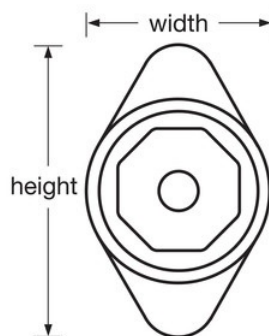

Modelo n.º 1655MDRED

Built-In Combination Lock with Red Metal Dial for Horizontal Latch Box Lockers - Hinged on Left

Ideal para:

Escola, Pessoal e Health Club

Visão geral e características

Características do produto

- Desenhado para cacifos quadrados com trinco horizontal tradicionais com dobradiças à esquerda
- Fechadura de mola para um bloqueio conveniente e automático
- A roda de combinação em vermelho acentua o espírito escolar e complementa a decoração. Também disponível em azul, verde, roxo ou preto
- A roda de combinação metálica oferece maior resistência e segurança
- Combinação de 3 dígitos, segura e fácil de introduzir
- Vida útil mais longa com 5 combinações pré-definidas diferentes que podem ser alteradas para uma segurança permanente
- Inclui registo do utilizador final e tabelas de controlo, para garantir e simplificar a administração
- Extension kit available for doors with a thickness of 11/16in (17mm) to 3/4in (19mm)

Especificidades do produto

Referência	1655MDRED
Largura do corpo	48 mm
Cor	Vermelho
Descrição	Chave de controlo, Embalagem em caixa comercial
Qtd. caixa master	50

Master Lock Europe S.A.S.

10 avenue de l'arche - Le Colisée Gardens, bâtiment A - 92 400 Courbevoie - La Défense - France
T:+33-1-41437200 | F:+33-1-41437204
www.masterlock.eu