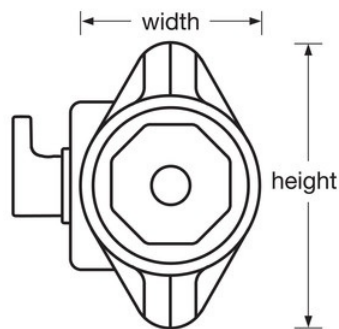

Modelo n.º 1690MDPRP

Built-In Combination Lock with Purple Metal Dial for Single Point Wrap-Around-Latch™ Lockers - Hinged on Right

Ideal para:

Escola, Pessoal e
Health Club

Visão geral e características

Características do produto

- Desenhado para cacifos com fechadura de ponto único 1690/com trinco rotativo
- Fechadura de bloqueio automático
- Patente n.º 7,984,630 nos E.U.A. e outras patentes pendentes nos E.U.A. e em outros países
- Purple dial enhances school spirit, complements décor. Also available in Blue, Red, Green, and Black
- A roda de combinação metálica oferece maior resistência e segurança
- Combinação de 3 dígitos, segura e fácil de introduzir
- Vida útil mais longa com 5 combinações pré-definidas diferentes que podem ser alteradas para uma segurança permanente
- Inclui registo do utilizador final e tabelas de controlo, para garantir e simplificar a administração
- Extension kit available for doors with a thickness of 11/16in (17mm) to 3/4in (19mm)

Descrição do produto

Offering the highest security, the Master Lock No. 1690 Built-In Combination Lock is designed for single point Wrap Around Latch™ lockers and is intended to tolerate locker misalignment making installation easier. New stylish, octagonal dial with larger dial numbers provides easy grip and standard key control, used for combination changes, allows quick supervisory access. As cinco combinações predefinidas diferentes oferecem uma vida útil mais longa nas suas instalações. Estão disponíveis opções de personalização, assim como modelos em conformidade com a ADA

Especificidades do produto

Referência	1690MDPRP
Largura do corpo	48 mm
Cor	Púrpura
Descrição	Chave de controlo, Embalagem em caixa comercial
Qtd. caixa master	50

Master Lock Europe S.A.S.

10 avenue de l'arche - Le Colisée Gardens, bâtiment A - 92 400 Courbevoie - La Défense - France
T:+33-1-41437200 | F:+33-1-41437204
www.masterlock.eu