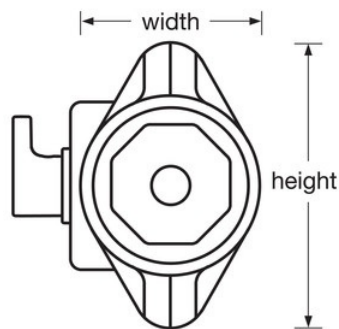

### Características do produto

- Desenhado para cacifos com fechadura de ponto único 1690/com trinco rotativo
- Fechadura de bloqueio automático
- Patente n.º 7,984,630 nos E.U.A. e outras patentes pendentes nos E.U.A. e em outros países
- A roda de combinação em vermelho acentua o espírito escolar e complementa a decoração. Also available in Blue, Green, Purple, and Black
- A roda de combinação metálica oferece maior resistência e segurança
- Combinação de 3 dígitos, segura e fácil de introduzir
- Vida útil mais longa com 5 combinações pré-definidas diferentes que podem ser alteradas para uma segurança permanente
- Inclui registo do utilizador final e tabelas de controlo, para garantir e simplificar a administração
- Extension kit available for doors with a thickness of 11/16in (17mm) to 3/4in (19mm)

### Descrição do produto

Offering the highest security, the Master Lock No. 1690 Built-In Combination Lock is designed for single point Wrap Around Latch™ lockers and is intended to tolerate locker misalignment making installation easier. New stylish, octagonal dial with larger dial numbers provides easy grip and standard key control, used for combination changes, allows quick supervisory access. As cinco combinações predefinidas diferentes oferecem uma vida útil mais longa nas suas instalações. Estão disponíveis opções de personalização, assim como modelos em conformidade com a ADA

## Especificidades do produto

<b>Referência</b>	1690MDRED
<b>Largura do corpo</b>	48 mm
<b>Cor</b>	Vermelho
<b>Descrição</b>	Chave de controlo, Embalagem em caixa comercial
<b>Qtd. caixa master</b>	50

---