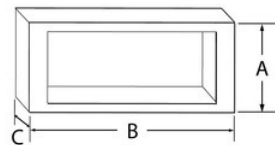

Descrição do produto

O chaveiro magnético Master Lock No. 207EURD oferece uma construção em plástico resistente à ferrugem para uma maior durabilidade. O desenho do chaveiro permite acolher praticamente todas as chaves, incluindo chaves com comando. O ímã embutido permite fixar o chaveiro com segurança a qualquer superfície de aço.

Especificidades do produto

Referência	207EURD
Dimensões externas (A x L x P)	11,9 cm x 5,1 cm x 2,9 cm
Cor	Preto
Descrição	
Qtd. embalagens de prateleira	6
Qtd. caixa master	24

Master Lock Europe S.A.S.