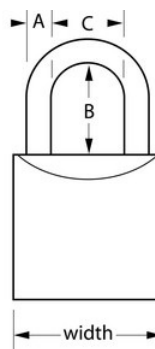

Modelo n.º 2930EURD

Cadeado com corpo em latão maciço extra espesso com 30 mm de largura

Ideal para:

Armários

Escola, Pessoal e Health Club

Caixas de ferramentas, de trabalho e caixas de grupo

Nível de segurança:

Segurança básica a média:

Geralmente recomendado para utilizações no interior

Visão geral e características

Características do produto

- Cadeado com corpo em latão maciço extra espesso com 30 mm de largura, para maior solidez, durabilidade e resistência à corrosão
- Argola em aço temperado para maior resistência ao corte
- Cilindro de 4 pinos para uma maior resistência à abertura
- Alavancas de bloqueio duplas para proteção adicional contra intromissões e rompimento
- Garantia vitalícia limitada

Descrição do produto

O cadeado com corpo maciço Master Lock n.º 2930EURD tem um corpo em latão maciço extra espesso com 30 mm de largura que é forte, duradouro e resistente à corrosão. A argola com diâmetro de 5 mm tem 17 mm de comprimento e é fabricada em aço temperado, oferecendo resistência adicional contra cortes e serras. O cilindro de 4 pinos evita tentativas de abertura e as alavancas de bloqueio duplas oferecem resistência contra intromissões e rompimento. A garantia vitalícia limitada oferece paz de espírito por parte de uma marca em que pode confiar.

Especificidades do produto

Referência	2930EURD
Largura do corpo	30 mm
Dimensões da argola	A: 5 mm B: 17 mm C: 16 mm
Cor	Dourado
Descrição	Chaves diferentes
Qtd. embalagens de prateleira	4
Qtd. caixa master	24