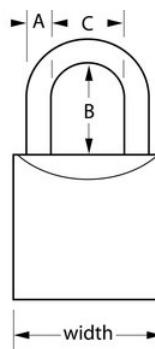

Modelo n.º 2940EURD

Cadeado com corpo em latão maciço extra espesso com 40 mm de largura

Ideal para:

Unidades de armazenamento em caves

Cacifos de arrumação no interior

Caixas de ferramentas, de trabalho e caixas de grupo

Nível de segurança:

Segurança básica a média:

Geralmente recomendado para utilizações no interior

Visão geral e características

Características do produto

- Cadeado com corpo em latão maciço extra espesso com 40 mm de largura, para maior solidez, durabilidade e resistência à corrosão
- Argola em aço temperado para maior resistência ao corte
- Cilindro de 5 pinos, para máxima resistência contra tentativas de abertura
- Alavancas de bloqueio duplas para proteção adicional contra intromissões e rompimento
- Garantia vitalícia limitada

Descrição do produto

O cadeado com corpo maciço Master Lock n.º 2940EURD tem um corpo em latão maciço extra espesso com 40 mm de largura que é forte, duradouro e resistente à corrosão. A argola com diâmetro de 6 mm tem 22 mm de comprimento e é fabricada em aço temperado, oferecendo resistência adicional contra cortes e serras. O cilindro de 5 pinos evita tentativas de abertura e as alavancas de bloqueio duplas oferecem resistência contra intromissões e rompimento. A garantia vitalícia limitada oferece paz de espírito por parte de uma marca em que pode confiar.

Especificidades do produto

Referência	2940EURD
Largura do corpo	40 mm
Dimensões da argola	A: 6 mm B: 22 mm C: 22 mm
Cor	Cinzento
Descrição	Chaves diferentes
Qtd. embalagens de prateleira	4
Qtd. caixa master	24