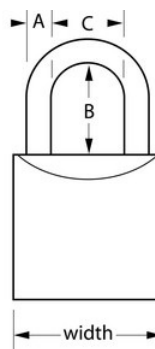

## Modelo n.º 2940EURDLH

Cadeado de 40 mm de largura com corpo em latão maciço extra espesso com argola com 51 mm de comprimento

Nível de segurança:

Segurança básica a média:

Geralmente recomendado para utilizações no interior

## Características do produto

- Cadeado com corpo em latão maciço extra espesso com 40 mm de largura, para maior solidez, durabilidade e resistência à corrosão
- Argola em aço temperado para maior resistência ao corte
- Argola com comprimento máximo, para diferentes utilizações
- Cilindro de 5 pinos, para máxima resistência contra tentativas de abertura
- Alavancas de bloqueio duplas para proteção adicional contra intromissões e rompimento
- Garantia vitalícia limitada

## Descrição do produto

O cadeado com corpo maciço Master Lock n.º 2940EURDLH tem um corpo em latão maciço extra espesso com 40 mm de largura que é forte, duradouro e resistente à corrosão. A argola com diâmetro de 6 mm tem 51 mm de comprimento e é fabricada em aço temperado, oferecendo resistência adicional contra cortes e serras. O cilindro de 5 pinos evita tentativas de abertura e as alavancas de bloqueio duplas oferecem resistência contra intromissões e rompimento. A garantia vitalícia limitada oferece paz de espírito por parte de uma marca em que pode confiar.

## Especificidades do produto

<b>Referência</b>	2940EURDLH
<b>Largura do corpo</b>	40 mm
<b>Dimensões da argola</b>	A: 6 mm B: 51 mm C: 22 mm
<b>Cor</b>	Dourado
<b>Descrição</b>	Chaves diferentes
<b>Qtd. embalagens de prateleira</b>	4
<b>Qtd. caixa master</b>	24