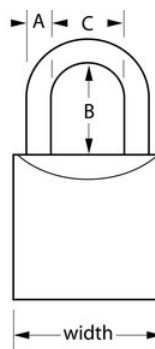

Modelo n.º 2960EURD

Cadeado com corpo em latão maciço extra espesso com 60 mm de largura

Ideal para:

Portões e vedações residenciais

Unidades de Armazenamento Próprio e Cadeados

Abrigos, oficinas e garagens

- Cadeado com corpo em latão maciço extra espesso com 60 mm de largura, para maior solidez, durabilidade e resistência à corrosão
- Argola em aço temperado para maior resistência ao corte
- Cilindro de 6 pinos, para máxima resistência contra tentativas de abertura
- Alavancas de bloqueio duplas para proteção adicional contra intromissões e rompimento
- Garantia vitalícia limitada

Descrição do produto

O cadeado com corpo maciço Master Lock n.º 2960EURD tem um corpo em latão maciço extra espesso com 60 mm de largura que é forte, duradouro e resistente à corrosão. A argola com diâmetro de 9 mm tem 36 mm de comprimento e é fabricada em aço temperado, oferecendo resistência adicional contra cortes e serras. O cilindro de 6 pinos evita tentativas de abertura e as alavancas de bloqueio duplas oferecem resistência contra intromissões e rompimento. A garantia vitalícia limitada oferece paz de espírito por parte de uma marca em que pode confiar.

Especificidades do produto

| | |
|--------------------------------------|---------------------------|
| Referência | 2960EURD |
| Largura do corpo | 60 mm |
| Dimensões da argola | A: 9 mm B: 36 mm C: 33 mm |
| Cor | Dourado |
| Descrição | Chaves diferentes |
| Qtd. embalagens de prateleira | 4 |
| Qtd. caixa master | 24 |