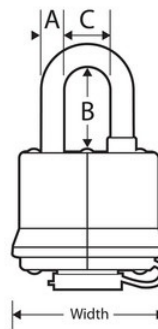

## Características do produto

- Outdoor protection against moisture, dirt and grime
- Capa de revestimento em termoplástico azul resistente ao clima, desenhada para resistir às condições meteorológicas
- 1-9/16in (40mm) wide laminated steel body for superior strength
- Argola em aço temperado com capa moldada para uma excelente resistência contra cortes e ao clima.
- Bloqueio com rolamento de esferas duplo, para uma resistência máxima contra intromissões
- Cilindro de 4 pinos, para maior resistência contra tentativas de abertura
- Com chaveamento igual definido para um código chave específico.

## Descrição do produto

The Master Lock No. 312KA Covered Laminated Padlock, Keyed Alike - multiple locks open with the same key - features a 1-9/16in (40mm) wide laminated steel body for superior strength and a 3/4in (19mm), 9/32in (7mm) diameter hardened steel shackle for superior cut resistance. A capa de revestimento termoplástico azul, resistente às condições meteorológicas, oferece proteção contra os elementos do exterior como a humidade, a sujidade e a fuligem. Dual ball bearings locking for maximum pry resistance and a non-rekeyable 4-pin W1 cylinder offers strong pick resistance.

## Especificidades do produto

<b>Referência</b>	312KA
<b>Largura do corpo</b>	40 mm
<b>Dimensões da argola</b>	A: 7 mm B: 19 mm C: 13 mm
<b>Cor</b>	Azul
<b>Descrição</b>	Chaves iguais, Embalagem em caixa comercial
<b>Qtd. embalagens de prateleira</b>	6
<b>Qtd. caixa master</b>	24