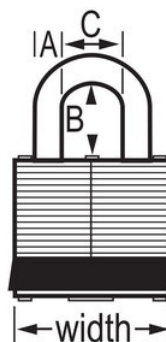

Modelo n.º 3KABLU

Blue Laminated Steel Safety Padlock, 1-9/16in (40mm) Wide with 3/4in (19mm) Tall Shackle, Keyed Alike

Ideal para:

Ambientes
extremos

Bloqueio/etiquetagem
de segurança

Visão geral e características

Características do produto

- Cadeado de segurança em aço laminado reforçado com proteção azul
- Ideal para quando os cadeados possam ser alvo de vandalismo
- Cilindro de tambor de 4 pinos com chaveamento igual
- Corpo do cadeado com 1-9/16pol. (40mm) de largura
- Arco de 9/32 (7mm) de diâmetro com abertura de 3/4pol. (19 mm)
- Bloqueio com rolamento de esferas duplo, para uma resistência máxima contra intromissões

Descrição do produto

Blue Laminated Steel Safety Padlock, 1-9/16in (40mm) Wide Body with 3/4in (19mm) Tall Shackle, Keyed Alike. Includes One Key.

Especificidades do produto

Referência	3KABLU
Largura do corpo	40 mm
Dimensões da argola	A: 7 mm B: 19 mm C: 16 mm
Cor	Azul
Descrição	Chaves iguais, Embalagem em caixa comercial
Qtd. embalagens de prateleira	6
Qtd. caixa master	24