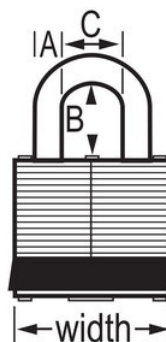

Modelo n.º 3KALFBLU

Blue Laminated Steel Safety Padlock, 1-9/16in (40mm) Wide with 1-1/2in (38mm) Tall Shackle, Keyed Alike

Ideal para:

Ambientes
extremos

Bloqueio/etiquetagem
de segurança

Visão geral e características

Características do produto

- Cadeado de segurança em aço laminado reforçado com proteção azul
- Ideal para quando os cadeados possam ser alvo de vandalismo
- Cilindro de tambor de 4 pinos com chaveamento igual
- Corpo do cadeado com 1-9/16pol. (40mm) de largura
- Arco de 9/32pol. (7mm) de diâmetro com abertura vertical de 1/1/2pol. (38mm)
- Bloqueio com rolamento de esferas duplo, para uma resistência máxima contra intromissões

Descrição do produto

Blue Laminated Steel Safety Padlock, 1-9/16in (40mm) Wide Body with 1-1/2in (38mm) Tall Shackle, Keyed Alike. Includes One Key.

Especificidades do produto

Referência	3KALFBLU
Largura do corpo	40 mm
Dimensões da argola	A: 7 mm B: 38 mm C: 16 mm
Cor	Azul
Descrição	Chaves iguais, Embalagem em caixa comercial
Qtd. embalagens de prateleira	6
Qtd. caixa master	24