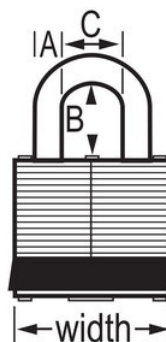

Modelo n.º 3KALFRED

Red Laminated Steel Safety Padlock, 1-9/16in (40mm) Wide with 1-1/2in (38mm) Tall Shackle, Keyed Alike

Ideal para:

Ambientes
extremos

Bloqueio/etiquetagem
de segurança

Visão geral e características

Características do produto

- Cadeado de segurança em aço laminado reforçado com proteção vermelha
- Ideal para quando os cadeados possam ser alvo de vandalismo
- Cilindro de tambor de 4 pinos com chaveamento igual
- Corpo do cadeado com 1-9/16pol. (40mm) de largura
- Arco de 9/32pol. (7mm) de diâmetro com abertura vertical de 1/1/2pol. (38mm)
- Bloqueio com rolamento de esferas duplo, para uma resistência máxima contra intromissões

Descrição do produto

Red Laminated Steel Safety Padlock, 1-9/16in (40mm) Wide Body with 1-1/2in (38mm) Tall Shackle, Keyed Alike. Includes One Key.

Especificidades do produto

Referência	3KALFRED
Largura do corpo	40 mm
Dimensões da argola	A: 7 mm B: 38 mm C: 16 mm
Cor	Vermelho
Descrição	Chaves iguais, Embalagem em caixa comercial
Qtd. embalagens de prateleira	6
Qtd. caixa master	24