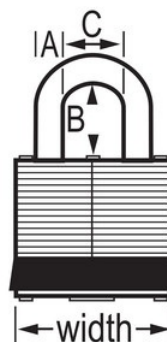

Modelo n.º 3KALHRED

Red Laminated Steel Safety Padlock, 1-9/16in (40mm) Wide with 2in (51mm) Tall Shackle, Keyed Alike

Ideal para:

Ambientes
extremos

Bloqueio/etiquetagem
de segurança

Visão geral e características

Características do produto

- Cadeado de segurança em aço laminado reforçado com proteção vermelha
- Ideal para quando os cadeados possam ser alvo de vandalismo
- Cilindro de tambor de 4 pinos com chaveamento igual
- Corpo do cadeado com 1-9/16pol. (40mm) de largura
- 9/32in (7mm) diameter shackle with 2in (51mm) high clearance
- Bloqueio com rolamento de esferas duplo, para uma resistência máxima contra intromissões

Descrição do produto

Red Laminated Steel Safety Padlock, 1-9/16in (40mm) Wide Body with 2in (51mm) Tall Shackle, Keyed Alike. Includes One Key.

Especificidades do produto

Referência	3KALHRED
Largura do corpo	40 mm
Dimensões da argola	A: 7 mm B: 51 mm C: 16 mm
Cor	Vermelho
Descrição	Chaves iguais, Embalagem em caixa comercial
Qtd. embalagens de prateleira	6
Qtd. caixa master	24