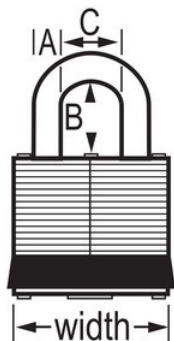

Modelo n.º 3KAMKBLU

Blue Laminated Steel Safety Padlock, 1-9/16in (40mm) Wide with 3/4in (19mm) Tall Shackle, Keyed Alike Master Keyed

Ideal para:

Ambientes
extremos

Bloqueio/etiquetagem
de segurança

Visão geral e características

Características do produto

- Cadeado de segurança em aço laminado reforçado com proteção azul
- Ideal para quando os cadeados possam ser alvo de vandalismo
- Chaveamento igual - cilindro de tambor de 4 pinos com chaveamento mestre
- Corpo do cadeado com 1-9/16pol. (40mm) de largura
- Arco de 9/32 (7mm) de diâmetro com abertura de 3/4pol. (19 mm)
- Bloqueio com rolamento de esferas duplo, para uma resistência máxima contra intromissões

Descrição do produto

Blue Laminated Steel Safety Padlock, 1-9/16in (40mm) Wide Body with 3/4in (19mm) Tall Shackle, Keyed Alike Master Keyed. Includes One Key.

Especificidades do produto

Referência	3KAMKBLU
Largura do corpo	40 mm
Dimensões da argola	A: 7 mm B: 19 mm C: 16 mm
Cor	Azul
Descrição	Chaves iguais, Chaveamento mestre, Embalagem em caixa comercial
Qtd. embalagens de prateleira	6
Qtd. caixa master	24