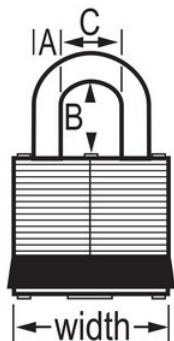

Modelo n.º 3KAMKGRN

Green Laminated Steel Safety Padlock, 1-9/16in (40mm) Wide with 3/4in (19mm) Tall Shackle, Keyed Alike Master Keyed

Ideal para:

Ambientes
extremos

Bloqueio/etiquetagem
de segurança

Visão geral e características

Características do produto

- Cadeado de segurança em aço laminado reforçado com proteção em verde
- Ideal para quando os cadeados possam ser alvo de vandalismo
- Chaveamento igual - cilindro de tambor de 4 pinos com chaveamento mestre
- Corpo do cadeado com 1-9/16pol. (40mm) de largura
- Arco de 9/32 (7mm) de diâmetro com abertura de 3/4pol. (19 mm)
- Bloqueio com rolamento de esferas duplo, para uma resistência máxima contra intromissões

Descrição do produto

Green Laminated Steel Safety Padlock, 1-9/16in (40mm) Wide Body with 3/4in (19mm) Tall Shackle, Keyed Alike Master Keyed. Includes One Key.

Especificidades do produto

Referência	3KAMKGRN
Largura do corpo	40 mm
Dimensões da argola	A: 7 mm B: 19 mm C: 16 mm
Cor	Verde
Descrição	Chaves iguais, Chaveamento mestre, Embalagem em caixa comercial
Qtd. embalagens de prateleira	6
Qtd. caixa master	24