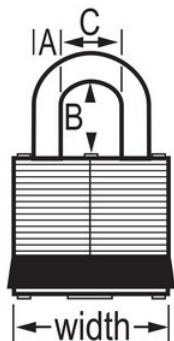

Modelo n.º 3KAMKRED

Cadeado de segurança em aço laminado, 1-9/16pol. (40mm) de largura com arco de 3/4pol. (19mm) de altura; com chaves iguais e com chave mestra.

Ideal para:

Ambientes
extremos

Bloqueio/etiquetagem
de segurança

Visão geral e características

Características do produto

- Cadeado de segurança em aço laminado reforçado com proteção vermelha
- Ideal para quando os cadeados possam ser alvo de vandalismo
- Chaveamento igual - cilindro de tambor de 4 pinos com chaveamento mestre
- Corpo do cadeado com 1-9/16pol. (40mm) de largura
- Arco de 9/32 (7mm) de diâmetro com abertura de 3/4pol. (19 mm)
- Bloqueio com rolamento de esferas duplo, para uma resistência máxima contra intromissões

Descrição do produto

Cadeado de segurança em aço laminado com proteção vermelha, corpo com 1-9/16pol. (40mm) de largura com arco de 3/4pol. (19mm) de altura, chaves iguais com chave mestra. Inclui uma chave.

Especificidades do produto

Referência	3KAMKRED
Largura do corpo	40 mm
Dimensões da argola	A: 7 mm B: 19 mm C: 16 mm
Cor	Vermelho
Descrição	Chaves iguais, Chaveamento mestre, Embalagem em caixa comercial
Qtd. embalagens de prateleira	6
Qtd. caixa master	24