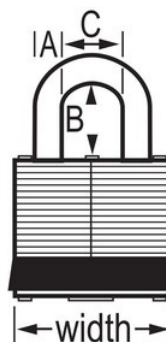

Modelo n.º 3KAYLW

Yellow Laminated Steel Safety Padlock, 1-9/16in (40mm) Wide with 3/4in (19mm) Tall Shackle, Keyed Alike

Ideal para:

Ambientes
extremos

Bloqueio/etiquetagem
de segurança

Visão geral e características

Características do produto

- Cadeado de segurança em aço laminado reforçado com proteção amarela
- Ideal para quando os cadeados possam ser alvo de vandalismo
- Cilindro de tambor de 4 pinos com chaveamento igual
- Corpo do cadeado com 1-9/16pol. (40mm) de largura
- Arco de 9/32 (7mm) de diâmetro com abertura de 3/4pol. (19 mm)
- Bloqueio com rolamento de esferas duplo, para uma resistência máxima contra intromissões

Descrição do produto

Yellow Laminated Steel Safety Padlock, 1-9/16in (40mm) Wide Body with 3/4in (19mm) Tall Shackle, Keyed Alike. Includes One Key.

Especificidades do produto

Referência	3KAYLW
Largura do corpo	40 mm
Dimensões da argola	A: 7 mm B: 19 mm C: 16 mm
Cor	Amarelo
Descrição	Chaves iguais, Embalagem em caixa comercial
Qtd. embalagens de prateleira	6
Qtd. caixa master	24