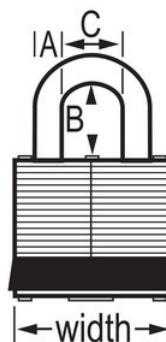

Modelo n.º 3LFGRN

Green Laminated Steel Safety Padlock, 1-9/16in (40mm) Wide with 1-1/2in (38mm) Tall Shackle

Ideal para:

Ambientes
extremos

Bloqueio/etiquetagem
de segurança

Visão geral e características

Características do produto

- Cadeado de segurança em aço laminado reforçado com proteção em verde
- Ideal para quando os cadeados possam ser alvo de vandalismo
- Cilindro de tambor de 4 pinos com chaveamento diferente
- Corpo do cadeado com 1-9/16pol. (40mm) de largura
- Arco de 9/32pol. (7mm) de diâmetro com abertura vertical de 1/1/2pol. (38mm)
- Bloqueio com rolamento de esferas duplo, para uma resistência máxima contra intromissões

Descrição do produto

Green Laminated Steel Safety Padlock, 1-9/16in (40mm) Wide Body with 1-1/2in (38mm) Tall Shackle. Inclui uma chave.

Especificidades do produto

Referência	3LFGRN
Largura do corpo	40 mm
Dimensões da argola	A: 7 mm B: 38 mm C: 16 mm
Cor	Verde
Descrição	Chaves diferentes, Embalagem em caixa comercial
Qtd. embalagens de prateleira	6
Qtd. caixa master	24