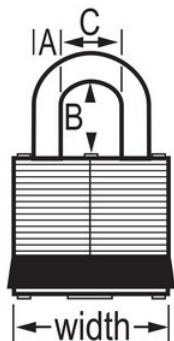

Modelo n.º 3MKRED

Red Laminated Steel Safety Padlock, 1-9/16in (40mm) Wide with 3/4in (19mm) Tall Shackle, Master Keyed

Ideal para:

Ambientes
extremos

Bloqueio/etiquetagem
de segurança

Visão geral e características

Características do produto

- Cadeado de segurança em aço laminado reforçado com proteção vermelha
- Ideal para quando os cadeados possam ser alvo de vandalismo
- Cilindro de tambor de 4 pinos com chaveamento mestre
- Corpo do cadeado com 1-9/16pol. (40mm) de largura
- Arco de 9/32 (7mm) de diâmetro com abertura de 3/4pol. (19 mm)
- Bloqueio com rolamento de esferas duplo, para uma resistência máxima contra intromissões

Descrição do produto

Red Laminated Steel Safety Padlock, 1-9/16in (40mm) Wide Body with 3/4in (19mm) Tall Shackle, Master Keyed. Includes One Key.

Especificidades do produto

Referência	3MKRED
Largura do corpo	40 mm
Dimensões da argola	A: 7 mm B: 19 mm C: 16 mm
Cor	Vermelho
Descrição	Chaveamento mestre, Chaves diferentes, Embalagem em caixa comercial
Qtd. embalagens de prateleira	6
Qtd. caixa master	24