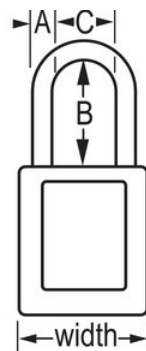

Visão geral e características

Características do produto

- Cadeado de segurança dielétrico em termoplástico 406
- A argola em plástico ajuda a prevenir a eletrocussão e as descargas de arco elétrico, prevenindo também a transferência de corrente elétrica da argola até à chave
- Os componentes não geram faísca nem são magnéticos - plástico, cobre e latão
- 1-1/2in (38mm) wide, 1-3/4in (45mm) tall, Thermoplastic black body, plastic shackle with 1-1/2in (38mm) clearance
- Desenhado exclusivamente para aplicações de bloqueio/etiquetagem
- Corpo do cadeado em termoplástico duradouro, leve e não condutor
- Compliance with "One Employee, One Lock, One Key" directive
- Retenção de chave - garante que o cadeado não fica destravado
- Cilindro de tambor de 6 pinos com chaveamento igual
- Embalagem comercial: Qtd. embalagens de prateleira: 6, Qtd. da caixa master: 36

Certificações

Descrição do produto

The Master Lock No. 406KABLK Dielectric Thermoplastic Safety Padlock, keyed alike - multiple locks open with the same key - features a 1-1/2in (38mm) wide Zenex™ Thermoplastic black body and a 1-1/2in (38mm) tall, 1/4in (6mm) diameter plastic shackle to help prevent electrocution and arc flashing and to prevent electrical current from shackle to key. Os seus componentes não geram faísca nem são magnéticos. Desenhado exclusivamente para utilizações de bloqueio/sinalização, o material leve e duradouro é fácil de transportar e o cadeado tem um cilindro com retenção da chave, para garantir que o cadeado não fica aberto.

Especificidades do produto

Referência	406KABLK
Largura do corpo	38 mm
Dimensões da argola	A: 6 mm B: 38 mm C: 20 mm
Cor	Preto
Descrição	Chaves iguais, Embalagem em caixa comercial
Qtd. embalagens de prateleira	6
Qtd. caixa master	36