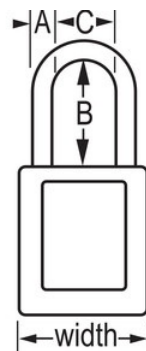

Visão geral e características

Características do produto

- Cadeado de segurança dielétrico em termoplástico 406
- A argola em plástico ajuda a prevenir a eletrocussão e as descargas de arco elétrico, prevenindo também a transferência de corrente elétrica da argola até à chave
- Os componentes não geram faísca nem são magnéticos - plástico, cobre e latão
- 1-1/2in (38mm) wide, 1-3/4in (45mm) tall, Thermoplastic blue body, plastic shackle with 1-1/2in (38mm) clearance
- Desenhado exclusivamente para aplicações de bloqueio/etiquetagem
- Corpo do cadeado em termoplástico duradouro, leve e não condutor
- Compliance with "One Employee, One Lock, One Key" directive
- Retenção de chave - garante que o cadeado não fica destravado
- Cilindro de tambor de 6 pinos com chaveamento igual
- Embalagem comercial: Qtd. embalagens de prateleira: 6, Qtd. da caixa master: 36

Certificações

Descrição do produto

The Master Lock No. 406KABLU Dielectric Thermoplastic Safety Padlock, keyed alike - multiple locks open with the same key - features a 1-1/2in (38mm) wide Zenex™ Thermoplastic blue body and a 1-1/2in (38mm) tall, 1/4in (6mm) diameter plastic shackle to help prevent electrocution and arc flashing and to prevent electrical current from shackle to key. Os seus componentes não geram faísca nem são magnéticos. Desenhado exclusivamente para utilizações de bloqueio/sinalização, o material leve e duradouro é fácil de transportar e o cadeado tem um cilindro com retenção da chave, para garantir que o cadeado não fica aberto.

Especificidades do produto

Referência	406KABLU
Largura do corpo	38 mm
Dimensões da argola	A: 6 mm B: 38 mm C: 20 mm
Cor	Azul
Descrição	Chaves iguais, Embalagem em caixa comercial
Qtd. embalagens de prateleira	6
Qtd. caixa master	36