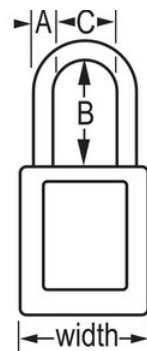

### Características do produto

- Cadeado de segurança dielétrico em termoplástico 406
- A argola em plástico ajuda a prevenir a eletrocussão e as descargas de arco elétrico, prevenindo também a transferência de corrente elétrica da argola até à chave
- Os componentes não geram faísca nem são magnéticos - plástico, cobre e latão
- 1-1/2in (38mm) wide, 1-3/4in (45mm) tall, Thermoplastic green body, plastic shackle with 1-1/2in (38mm) clearance
- Desenhado exclusivamente para aplicações de bloqueio/etiquetagem
- Corpo do cadeado em termoplástico duradouro, leve e não condutor
- Compliance with "One Employee, One Lock, One Key" directive
- Retenção de chave - garante que o cadeado não fica destravado
- Cilindro de tambor de 6 pinos com chaveamento igual
- Embalagem comercial: Qtd. embalagens de prateleira: 6, Qtd. da caixa master: 36

### Descrição do produto

The Master Lock No. 406KAGRN Dielectric Thermoplastic Safety Padlock, keyed alike - multiple locks open with the same key - features a 1-1/2in (38mm) wide Zenex™ Thermoplastic green body and a 1-1/2in (38mm) tall, 1/4in (6mm) diameter plastic shackle to help prevent electrocution and arc flashing and to prevent electrical current from shackle to key. Os seus componentes não geram faísca nem são magnéticos. Desenhado exclusivamente para utilizações de bloqueio/sinalização, o material leve e duradouro é fácil de transportar e o cadeado tem um cilindro com retenção da chave, para garantir que o cadeado não fica aberto.

## Especificidades do produto

<b>Referência</b>	406KAGRN
<b>Largura do corpo</b>	38 mm
<b>Dimensões da argola</b>	A: 6 mm B: 38 mm C: 20 mm
<b>Cor</b>	Verde
<b>Descrição</b>	Chaves iguais, Embalagem em caixa comercial
<b>Qtd. embalagens de prateleira</b>	6
<b>Qtd. caixa master</b>	36