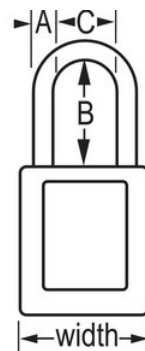

Visão geral e características

Características do produto

- Cadeado de segurança dielétrico em termoplástico 406
- A argola em plástico ajuda a prevenir a eletrocussão e as descargas de arco elétrico, prevenindo também a transferência de corrente elétrica da argola até à chave
- Os componentes não geram faísca nem são magnéticos - plástico, cobre e latão
- 1-1/2in (38mm) wide, 1-3/4in (45mm) tall, Thermoplastic black body, plastic shackle with 1-1/2in (38mm) clearance
- Desenhado exclusivamente para aplicações de bloqueio/etiquetagem
- Corpo do cadeado em termoplástico duradouro, leve e não condutor
- Compliance with "One Employee, One Lock, One Key" directive
- Retenção de chave - garante que o cadeado não fica destravado
- Chaveamento igual - cilindro de tambor de 6 pinos com chaveamento mestre
- Embalagem comercial: Qtd. embalagens de prateleira: 6, Qtd. da caixa master: 36

Certificações

Descrição do produto

The Master Lock No. 406KAMKBLK Dielectric Thermoplastic Safety Padlock, keyed alike - multiple locks open with the same key - features a 1-1/2in (38mm) wide Zenex™ Thermoplastic black body and a 1-1/2in (38mm) tall, 1/4in (6mm) diameter plastic shackle to help prevent electrocution and arc flashing and to prevent electrical current from shackle to key. Os seus componentes não geram faísca nem são magnéticos. Desenhado exclusivamente para utilizações de bloqueio/sinalização, o material leve e duradouro é fácil de transportar e o cadeado tem um cilindro com retenção da chave, para garantir que o cadeado não fica aberto. Chaveamento mestre - uma chave mestra abre todos os cadeados no sistema apesar de cada cadeado ter a sua própria chave distinta.

Especificidades do produto

Referência	406KAMKBLK
Largura do corpo	38 mm
Dimensões da argola	A: 6 mm B: 38 mm C: 20 mm
Cor	Preto
Descrição	Chaves diferentes, Embalagem em caixa comercial
Qtd. embalagens de prateleira	6
Qtd. caixa master	36