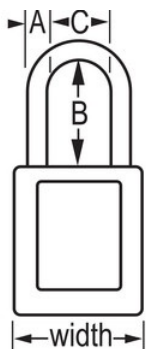

Visão geral e características

Características do produto

- Cadeado de segurança dielétrico em termoplástico 406
- A argola em plástico ajuda a prevenir a eletrocussão e as descargas de arco elétrico, prevenindo também a transferência de corrente elétrica da argola até à chave
- Os componentes não geram faísca nem são magnéticos - plástico, cobre e latão
- 1-1/2in (38mm) wide, 1-3/4in (45mm) tall, Thermoplastic green body, plastic shackle with 1-1/2in (38mm) clearance
- Desenhado exclusivamente para aplicações de bloqueio/etiquetagem
- Corpo do cadeado em termoplástico duradouro, leve e não condutor
- Compliance with "One Employee, One Lock, One Key" directive
- Retenção de chave - garante que o cadeado não fica destravado
- Chaveamento igual - cilindro de tambor de 6 pinos com chaveamento mestre
- Embalagem comercial: Qtd. embalagens de prateleira: 6, Qtd. da caixa master: 36

Certificações

Descrição do produto

The Master Lock No. 406KAMKGRN Dielectric Thermoplastic Safety Padlock, keyed alike - multiple locks open with the same key - features a 1-1/2in (38mm) wide Zenex™ Thermoplastic green body and a 1-1/2in (38mm) tall, 1/4in (6mm) diameter plastic shackle to help prevent electrocution and arc flashing and to prevent electrical current from shackle to key. Os seus componentes não geram faísca nem são magnéticos. Desenhado exclusivamente para utilizações de bloqueio/sinalização, o material leve e duradouro é fácil de transportar e o cadeado tem um cilindro com retenção da chave, para garantir que o cadeado não fica aberto. Chaveamento mestre - uma chave mestra abre todos os cadeados no sistema apesar de cada cadeado ter a sua própria chave distinta.

Especificidades do produto

Referência	406KAMKGRN
Largura do corpo	38 mm
Dimensões da argola	A: 6 mm B: 38 mm C: 20 mm
Cor	Verde
Descrição	Chaves iguais, Chaveamento mestre, Embalagem em caixa comercial
Qtd. embalagens de prateleira	6
Qtd. caixa master	36