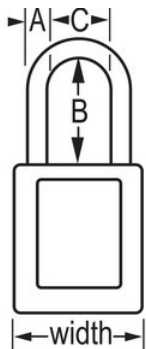

## Características do produto

- Cadeado de segurança dielétrico em termoplástico 406
- A argola em plástico ajuda a prevenir a eletrocussão e as descargas de arco elétrico, prevenindo também a transferência de corrente elétrica da argola até à chave
- Os componentes não geram faísca nem são magnéticos - plástico, cobre e latão
- 1-1/2in (38mm) wide, 1-3/4in (45mm) tall, Thermoplastic orange body, plastic shackle with 1-1/2in (38mm) clearance
- Desenhado exclusivamente para aplicações de bloqueio/etiquetagem
- Corpo do cadeado em termoplástico duradouro, leve e não condutor
- Compliance with "One Employee, One Lock, One Key" directive
- Retenção de chave - garante que o cadeado não fica destravado
- Chaveamento igual - cilindro de tambor de 6 pinos com chaveamento mestre
- Embalagem comercial: Qtd. embalagens de prateleira: 6, Qtd. da caixa master: 36

## Descrição do produto

The Master Lock No. 406KAMKORJ Dielectric Thermoplastic Safety Padlock, keyed alike - multiple locks open with the same key - features a 1-1/2in (38mm) wide Zenex™ Thermoplastic orange body and a 1-1/2in (38mm) tall, 1/4in (6mm) diameter plastic shackle to help prevent electrocution and arc flashing and to prevent electrical current from shackle to key. Os seus componentes não geram faísca nem são magnéticos. Desenhado exclusivamente para utilizações de bloqueio/sinalização, o material leve e duradouro é fácil de transportar e o cadeado tem um cilindro com retenção da chave, para garantir que o cadeado não fica aberto. Chaveamento mestre - uma chave mestra abre todos os cadeados no sistema apesar de cada cadeado ter a sua própria chave distinta.

## Especificidades do produto

Referência	406KAMKORJ
Largura do corpo	38 mm
Dimensões da argola	A: 6 mm B: 38 mm C: 20 mm
Cor	Laranja
Descrição	Chaves iguais, Chaveamento mestre, Embalagem em caixa comercial
Qtd. embalagens de prateleira	6
Qtd. caixa master	36