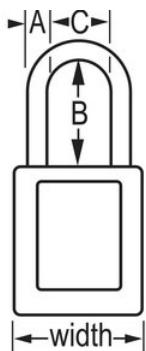

Visão geral e características

Características do produto

- Cadeado de segurança dielétrico em termoplástico 406
- A argola em plástico ajuda a prevenir a eletrocussão e as descargas de arco elétrico, prevenindo também a transferência de corrente elétrica da argola até à chave
- Os componentes não geram faísca nem são magnéticos - plástico, cobre e latão
- 1-1/2in (38mm) wide, 1-3/4in (45mm) tall, Thermoplastic purple body, plastic shackle with 1-1/2in (38mm) clearance
- Desenhado exclusivamente para aplicações de bloqueio/etiquetagem
- Corpo do cadeado em termoplástico duradouro, leve e não condutor
- Compliance with "One Employee, One Lock, One Key" directive
- Retenção de chave - garante que o cadeado não fica destravado
- Chaveamento igual - cilindro de tambor de 6 pinos com chaveamento mestre
- Embalagem comercial: Qtd. embalagens de prateleira: 6, Qtd. da caixa master: 36

Certificações

Descrição do produto

The Master Lock No. 406KAMKPRP Dielectric Thermoplastic Safety Padlock, keyed alike - multiple locks open with the same key - features a 1-1/2in (38mm) wide Zenex™ Thermoplastic purple body and a 1-1/2in (38mm) tall, 1/4in (6mm) diameter plastic shackle to help prevent electrocution and arc flashing and to prevent electrical current from shackle to key. Os seus componentes não geram faísca nem são magnéticos. Desenhado exclusivamente para utilizações de bloqueio/sinalização, o material leve e duradouro é fácil de transportar e o cadeado tem um cilindro com retenção da chave, para garantir que o cadeado não fica aberto. Chaveamento mestre - uma chave mestra abre todos os cadeados no sistema apesar de cada cadeado ter a sua própria chave distinta.

Especificidades do produto

Referência	406KAMKPRP
Largura do corpo	38 mm
Dimensões da argola	A: 6 mm B: 38 mm C: 20 mm
Cor	Púrpura
Descrição	Chaves iguais, Chaveamento mestre, Embalagem em caixa comercial
Qtd. embalagens de prateleira	6
Qtd. caixa master	36