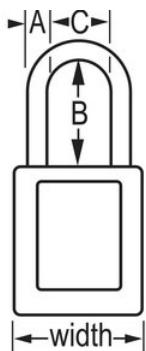

Visão geral e características

Características do produto

- Cadeado de segurança dielétrico em termoplástico 406
- A argola em plástico ajuda a prevenir a eletrocussão e as descargas de arco elétrico, prevenindo também a transferência de corrente elétrica da argola até à chave
- Os componentes não geram faísca nem são magnéticos - plástico, cobre e latão
- 1-1/2in (38mm) wide, 1-3/4in (45mm) tall, Thermoplastic red body, plastic shackle with 1-1/2in (38mm) clearance
- Desenhado exclusivamente para aplicações de bloqueio/etiquetagem
- Corpo do cadeado em termoplástico duradouro, leve e não condutor
- Compliance with "One Employee, One Lock, One Key" directive
- Retenção de chave - garante que o cadeado não fica destravado
- Chaveamento igual - cilindro de tambor de 6 pinos com chaveamento mestre
- Embalagem comercial: Qtd. embalagens de prateleira: 6, Qtd. da caixa master: 36

Certificações

Descrição do produto

The Master Lock No. 406KAMKRED Dielectric Thermoplastic Safety Padlock, keyed alike - multiple locks open with the same key - features a 1-1/2in (38mm) wide Zenex™ Thermoplastic red body and a 1-1/2in (38mm) tall, 1/4in (6mm) diameter plastic shackle to help prevent electrocution and arc flashing and to prevent electrical current from shackle to key. Os seus componentes não geram faísca nem são magnéticos. Desenhado exclusivamente para utilizações de bloqueio/sinalização, o material leve e duradouro é fácil de transportar e o cadeado tem um cilindro com retenção da chave, para garantir que o cadeado não fica aberto. Chaveamento mestre - uma chave mestra abre todos os cadeados no sistema apesar de cada cadeado ter a sua própria chave distinta.

Especificidades do produto

Referência	406KAMKRED
Largura do corpo	38 mm
Dimensões da argola	A: 6 mm B: 38 mm C: 20 mm
Cor	Vermelho
Descrição	Chaves iguais, Chaveamento mestre, Embalagem em caixa comercial
Qtd. embalagens de prateleira	6
Qtd. caixa master	36